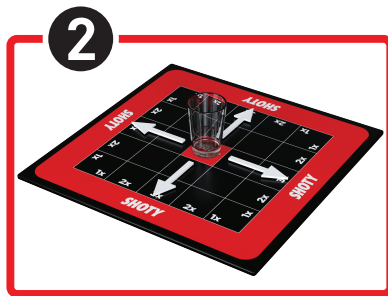

# REGLER

Samle vennene dine og spill Shoty! Reglene er veldig enkle. Stå på hver deres side av bordet med en tom kopp. Flipp koppen for å flytte shotglasset en rute fremover, mot motstanderen som står ovenfor deg. Hvis du bommer vil koppen fort gå i din retning, så flipp koppen fort og presist for å slippe shotten! Spill til Shotglasset går over streken og en av deltakerne må shotte.

FLIPP KOPPEN

FLYTT SHOTGLASSET MOT  
MOTSTANDEREN SOM STÅR OVENFOR DEG

FÅ KOPPEN OVER  
LINJA TIL MOTSTANDEREN!